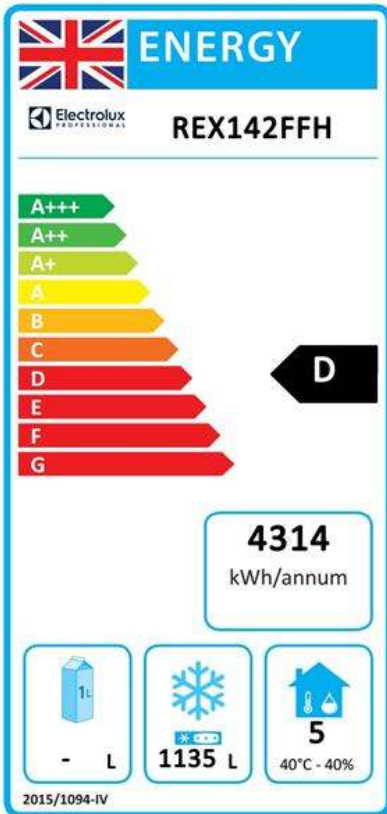

Electrolux
PROFESSIONAL

ecostore
Frysskåp Ecostore med 2 dörrar, 1430lt
(-22/-15) AISI 304, inbyggd belysning - R290

ecostore
Frysskåp Ecostore med 2 dörrar, 1430lt (-22/-15) AISI 304, inbyggd
belysning - R290
Företaget förbehåller sig rätten att göra ändringar i de produkter utan föregående meddelande.