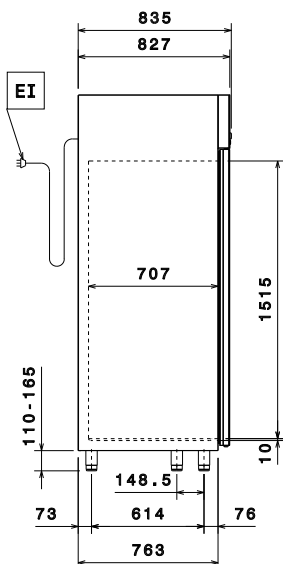

Front

Sida

EI = Elektrisk anslutning

Topp

Elektricitet

Spänning:	725394 (REX142FFH)	220-240 V/1 ph/50 Hz
Effekt, max:		0.7 kW

Kapacitet

Antal och storlek av galler (ingår):	6 - GN 2/1
--------------------------------------	------------

Viktig information

Bruttokapacitet	1430 liter
Nettovolym:	1135 liter
Skåptyp EU Regulation (2015/1094):	Högt frysskåp
Gångjärn:	1 vänster + 1 höger
Ytermått, bredd	1441 mm
Ytermått, djup	835 mm
Ytermått, djup med dörrar öppna:	1480 mm
Ytermått, höjd	2050 mm
Antal och typ av dörrar:	2 heldörr
Material utvändigt:	304 AISI
Material invändigt:	304 AISI
Inre paneler material:	304 AISI
Antal positioner och delning:	44; 30 mm