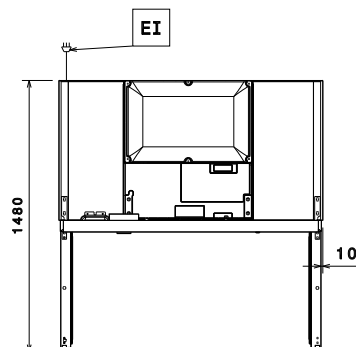

Topp

Elektricitet

Spänning:	725394 (REX142FFH)	220-240 V/1 ph/50 Hz
Effekt, max:		0.7 kW

Kapacitet

Antal och storlek av galler (ingår):	6 - GN 2/1

Viktig information

Bruttokapacitet	1430 liter
Nettovolym:	1135 liter
Skåptyp EU Regulation (2015/1094):	Högt frysskåp
Gångjärn:	1 vänster + 1 höger
Ytermått, bredd	1441 mm
Ytermått, djup	835 mm
Ytermått, djup med dörrar öppna:	1480 mm
Ytermått, höjd	2050 mm
Antal och typ av dörrar:	2 heldörr
Material utvändigt:	304 AISI
Material invändigt:	304 AISI
Inre paneler material:	304 AISI
Antal positioner och delning:	44; 30 mm

Kyldata

Kontroll typ:	digital
Kyleffekt vid förångningstemperatur:	-30 °C
Temperaturinställning min.:	-22 °C
Temperaturinställning max.:	-15 °C
Driftsätt	ventilerat

Certifieringar ISO

ISO Standards:	ISO 9001; ISO 14001; ISO 45001; ISO 50001

Hållbarhetsdata

Energiklass:	D
Energikonsumtion/ Energianvändning under 24 timmar (E24h):	4314kWh/year - 12kWh/24h
Klimatklass:	Heavy Duty (cl.5)
Energieffektivitetsindex:	61,05
Köldmedium typ:	R290
GWP Index:	3
Kyleffekt:	833 W