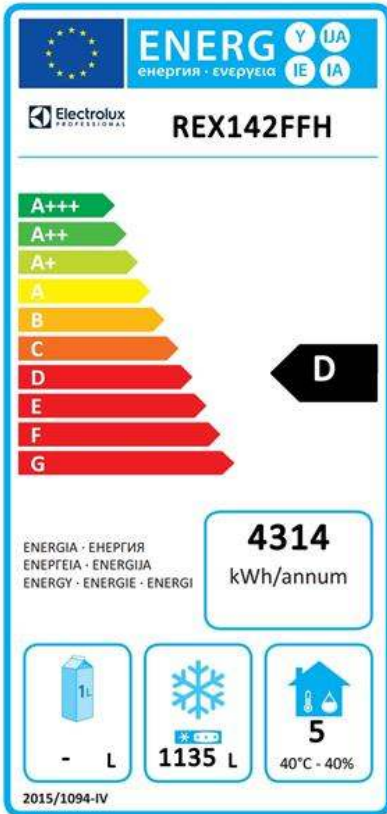

Electrolux
PROFESSIONAL

ecostore
Frysskåp Ecostore med 2 dörrar, 1430lt
(-22/-15) AISI 304, inbyggd belysning - R290

ecostore
Frysskåp Ecostore med 2 dörrar, 1430lt (-22/-15) AISI 304, inbyggd
belysning - R290
Företaget förbehåller sig rätten att göra ändringar i de produkter utan föregående meddelande.