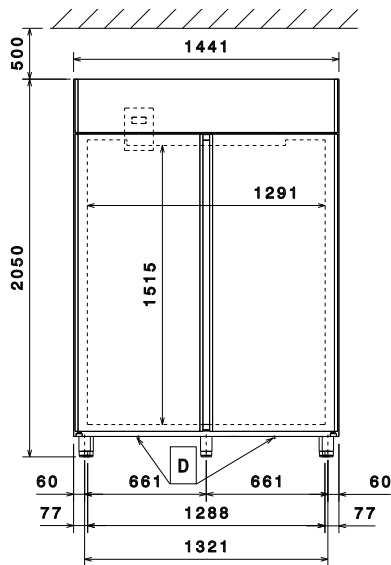

Front

Sida

EI = Elektrisk anslutning

Topp

Elektricitet

Spänning:	725394 (REX142FFH)	220-240 V/1 ph/50 Hz
Effekt, max:		0.7 kW

Kapacitet

Antal och storlek av galler (ingår):	6 - GN 2/1

Viktig information

Bruttokapacitet	1430 liter
Nettovolym:	1135 liter
Skåptyp EU Regulation (2015/1094):	Högt frysskåp
Gångjärn:	1 vänster + 1 höger
Ytermått, bredd	1441 mm
Ytermått, djup	835 mm
Ytermått, djup med dörrar öppna:	1480 mm
Ytermått, höjd	2050 mm
Antal och typ av dörrar:	2 heldörr
Material utvändigt:	304 AISI
Material invändigt:	304 AISI
Inre paneler material:	304 AISI
Antal positioner och delning:	44; 30 mm

Kyldata

Kontroll typ:	digital
Kyleffekt vid förångningstemperatur:	-30 °C
Temperaturinställning min.:	-22 °C
Temperaturinställning max.:	-15 °C
Driftsätt	ventilerat

Certifieringar ISO

ISO Standards:	ISO 9001; ISO 14001; ISO 45001; ISO 50001

Hållbarhetsdata

Energiklass:	D
Energikonsumtion/ Energianvändning under 24 timmar (E24h):	4314kWh/year - 12kWh/24h
Klimatklass:	Heavy Duty (cl.5)
Energieffektivitetsindex:	61,05
Köldmedium typ:	R290
GWP Index:	3
Kyleffekt:	833 W